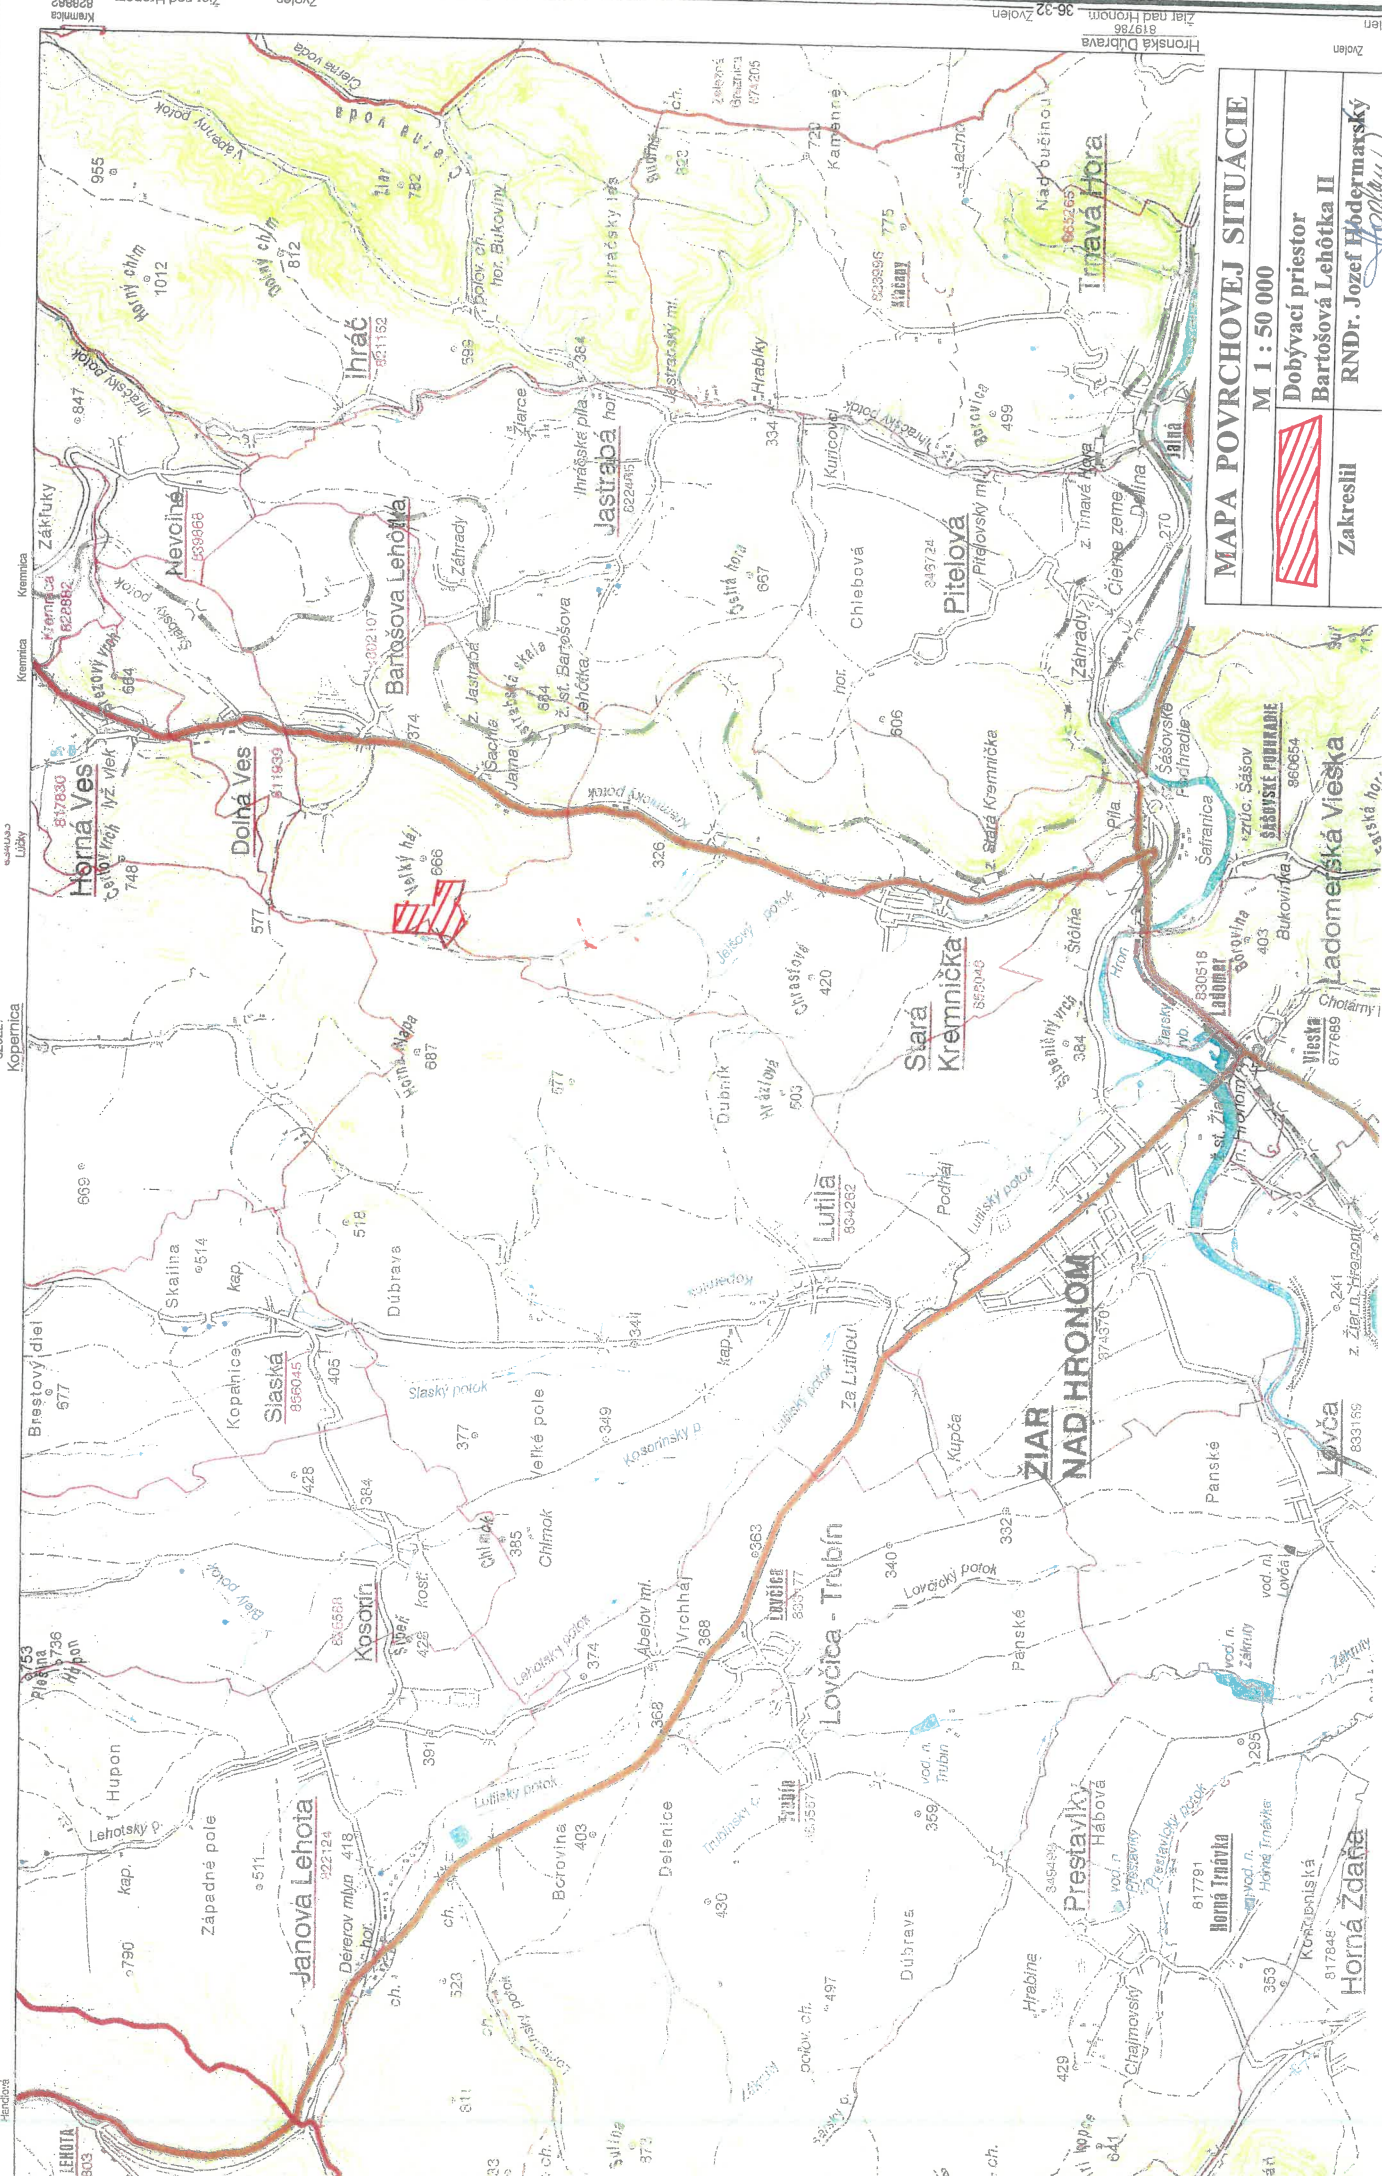

36-31 Žiar nad Hronom

36-13

MAPA POVRCHOVEJ SITUÁCIE

M 1 : 50 000

Dobývací priestor
Bartošova Lehôtka II

RNDr. Jozef Hoderemský

Zakreslil

J. Hoderemský

Handlar

UNIVERZITNÝ KARTOGRAFICKÝ ÚSTAV

Kopernica

Šurany

Kremnica

Kremnica

Zvolen

Ziar nad Hronom

819786

36-32 Zvolen

Hronská Dúbrava

Zvolen