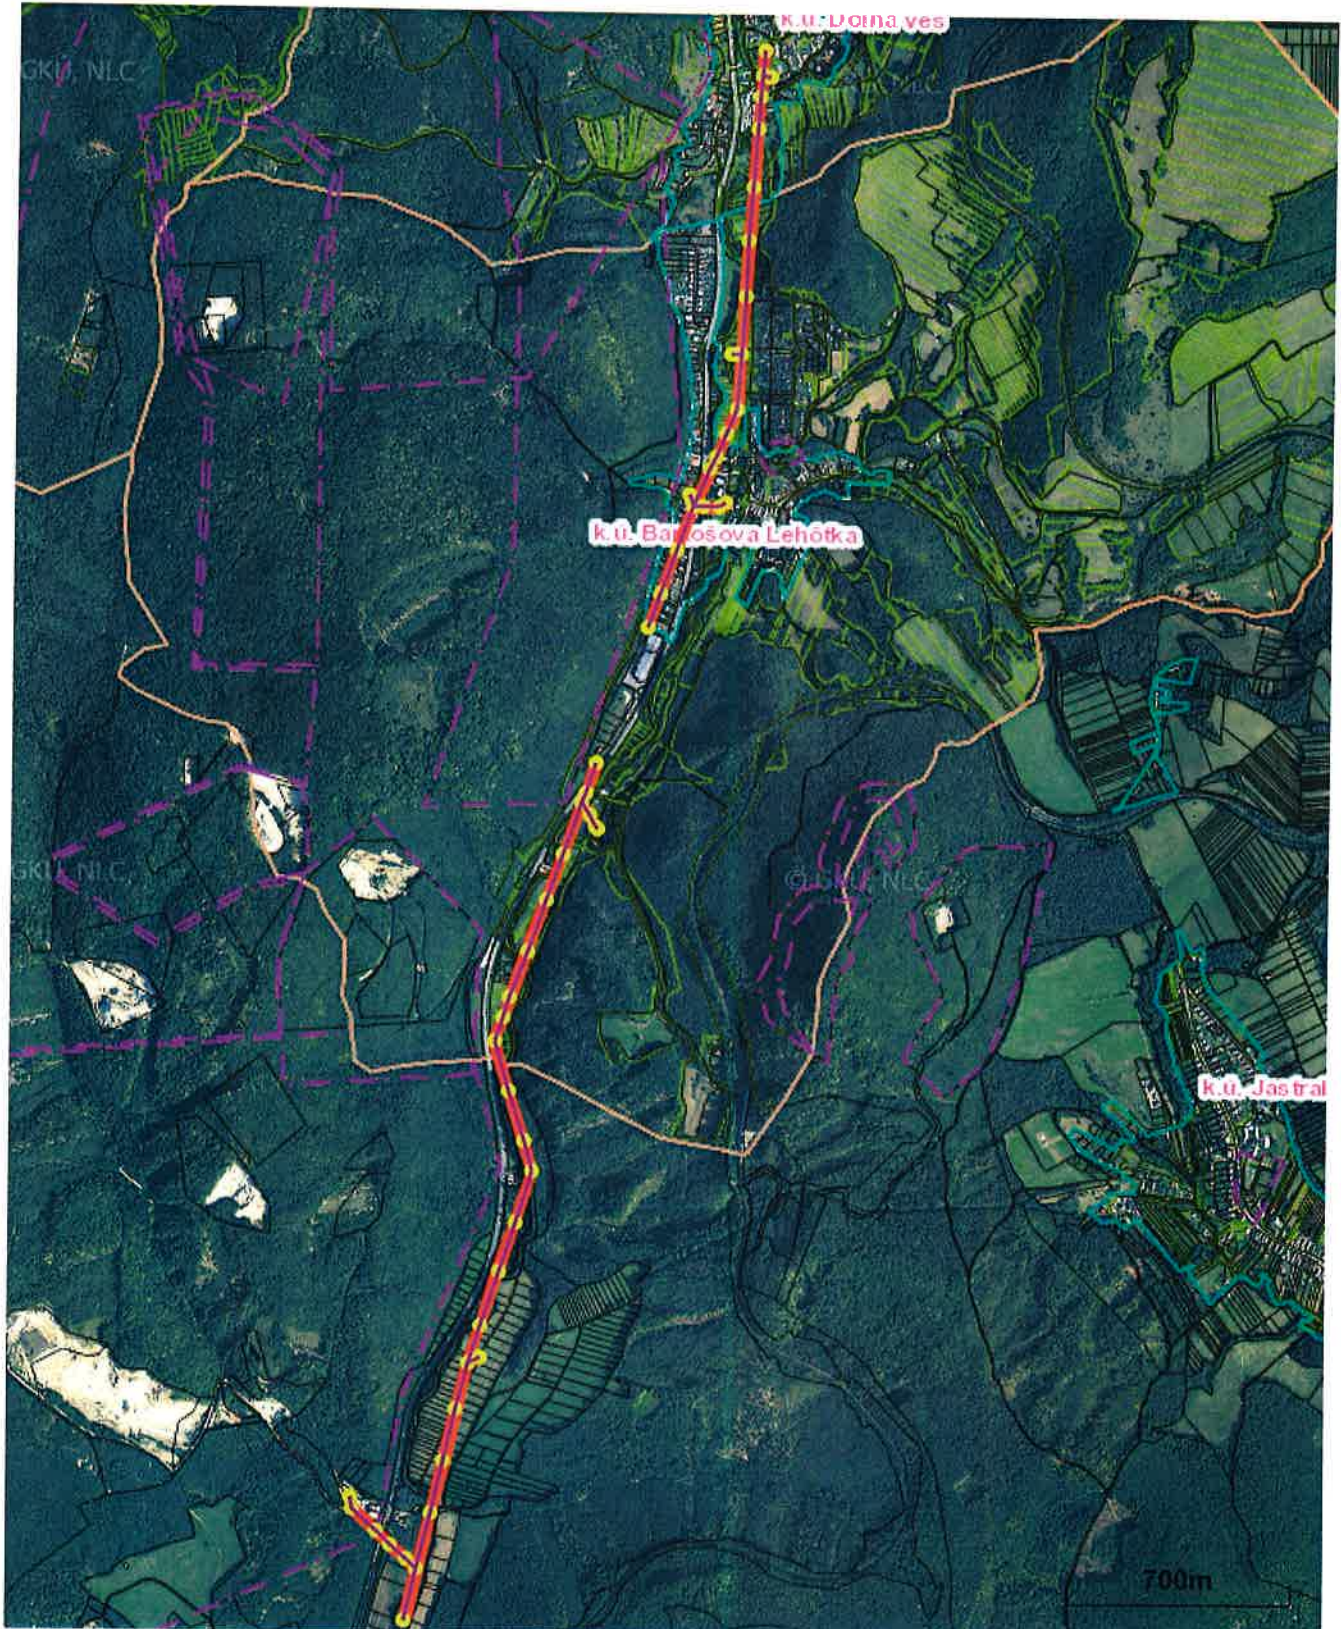

# Názov

Banskobystrický > Žiar nad Hronom > Bartošova Lehôtka > k.ú. Bartošova Lehôtka

Vytlačené z aplikácie [MAPKA](#). Nepoužiteľné na právne úkony.

(1/1)

Meranie a grafické znázornenie je len informatívne a je nepoužiteľné na vytýčenie hraníc pozemkov a osadenie stavieb na pozemky. Vytýčenie hraníc pozemkov a osadenie stavieb na pozemky môže vykonať len odborné