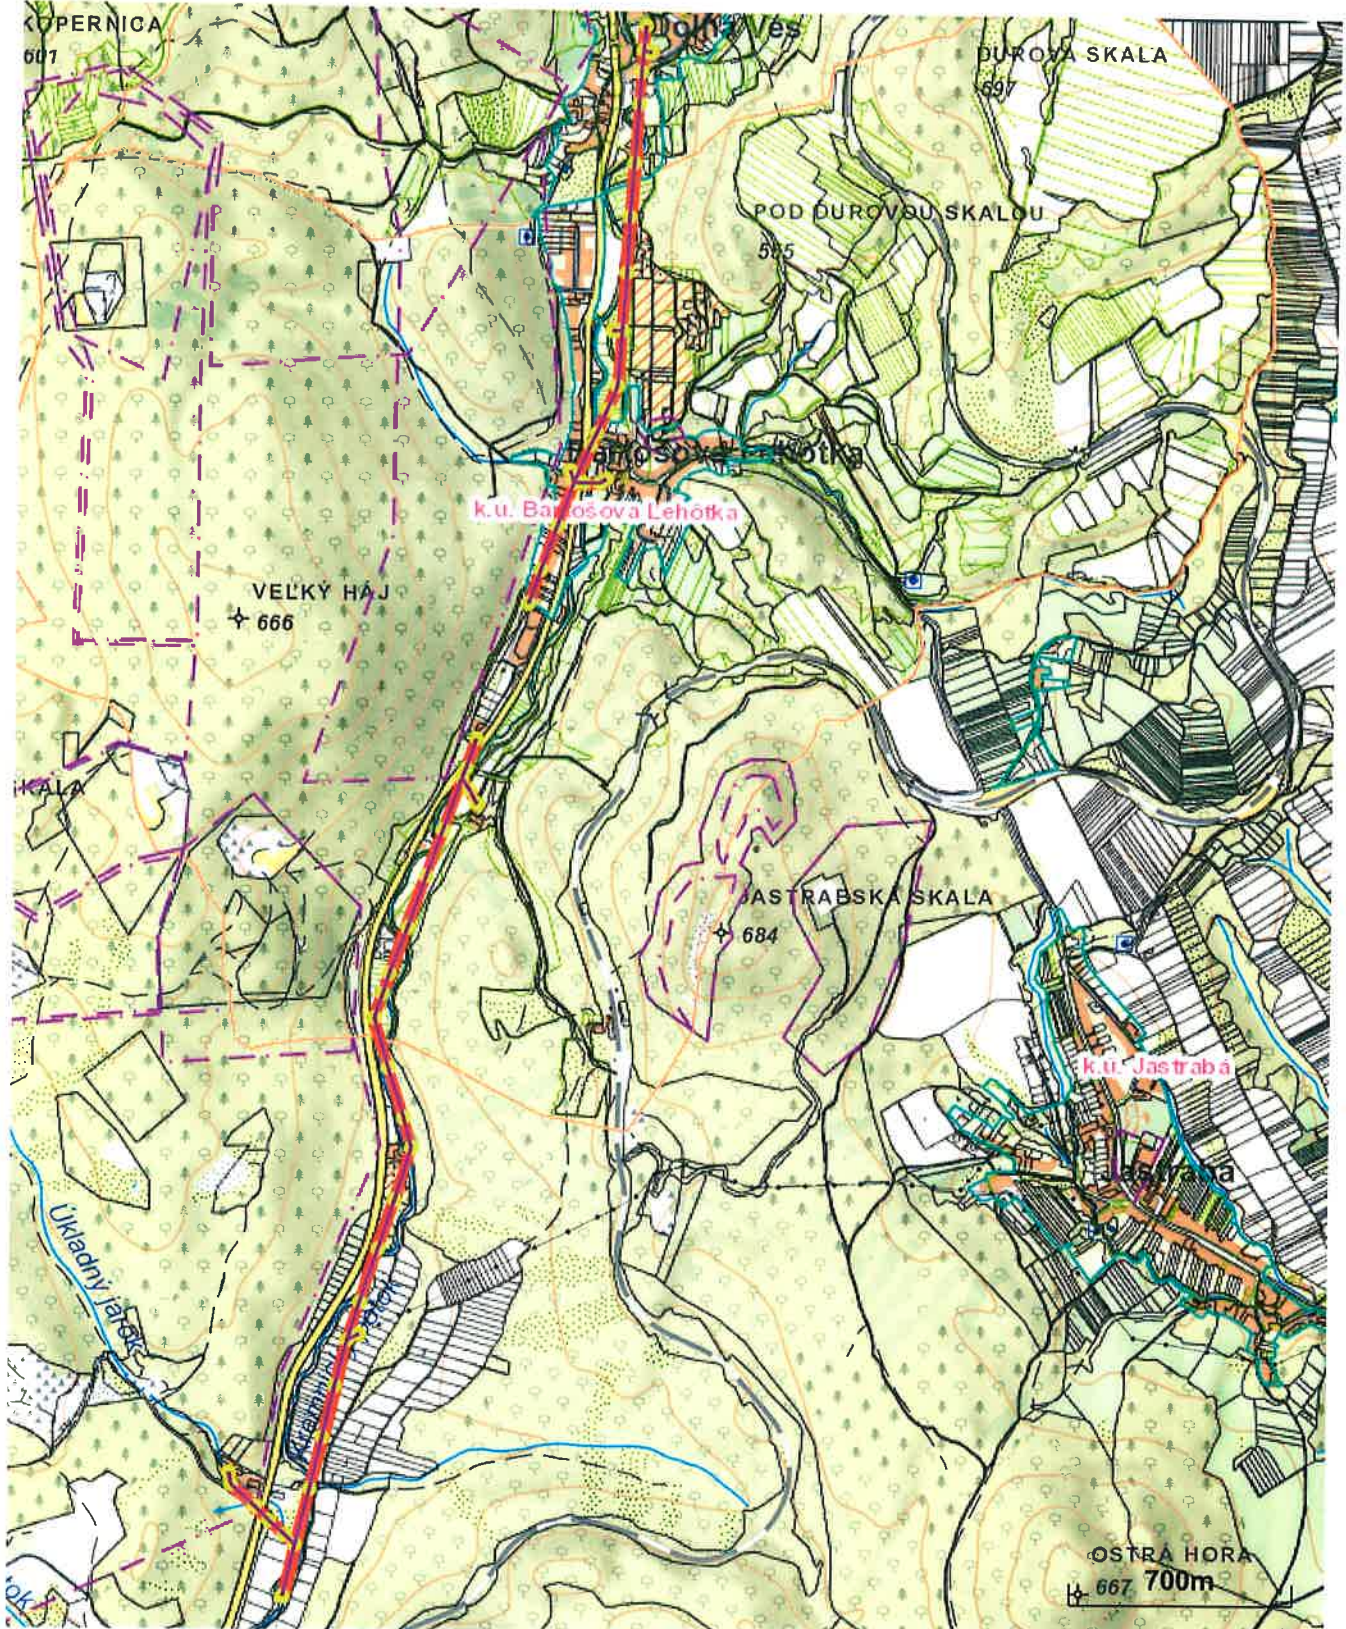

# Názov

Banskobystrický > Žiar nad Hronom > Bartošova Lehôtka > k.ú. Bartošova Lehôtka

Vytlačené z aplikácie [MAPKA](#). Nepoužiteľné na právne úkony.

(1/1)

Meranie a grafické znázornenie je len informatívne a je nepoužiteľné na vytýčenie hraníc pozemkov a osadenie stavieb na pozemky. Vytýčenie hraníc pozemkov a osadenie stavieb na pozemky môže vykonať len odborné