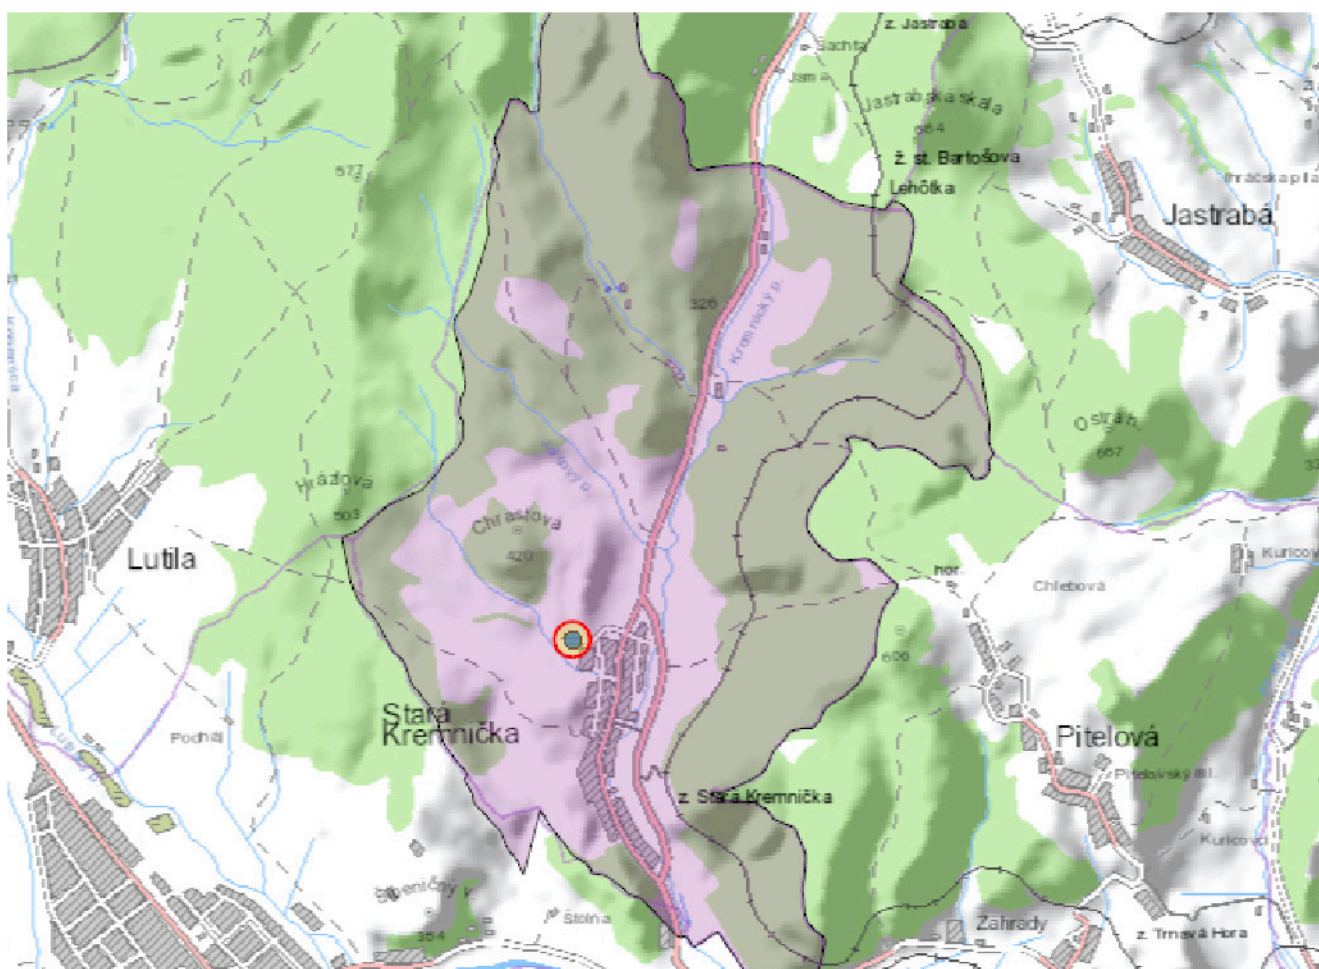

Ministerstvo životného prostredia Slovenskej republiky  
**VÝPIS Z REGISTRA ENVIRONMENTÁLNYCH ZÁŤAŽÍ**  
Vytvorené cez EnviroPortál

Dátum vyhotovenia **05.09.2024**  
Čas vyhotovenia: **11:15**

**Webová mapová aplikácia IS EZ - Informačný systém environmentálnych záťaží**

**ČASŤ: MAPOVÁ ZOSTAVA**

**ČASŤ: LEGENDA**

**Environmentálne záťaže (EZ)**

Všetky EZ

- Pravdepodobná environmentálna záťaž
- Environmentálna záťaž
- Sanovaná/rekultivovaná lokalita
- Pravdepodobná environmentálna záťaž aj sanovaná/rekultivovaná lokalita